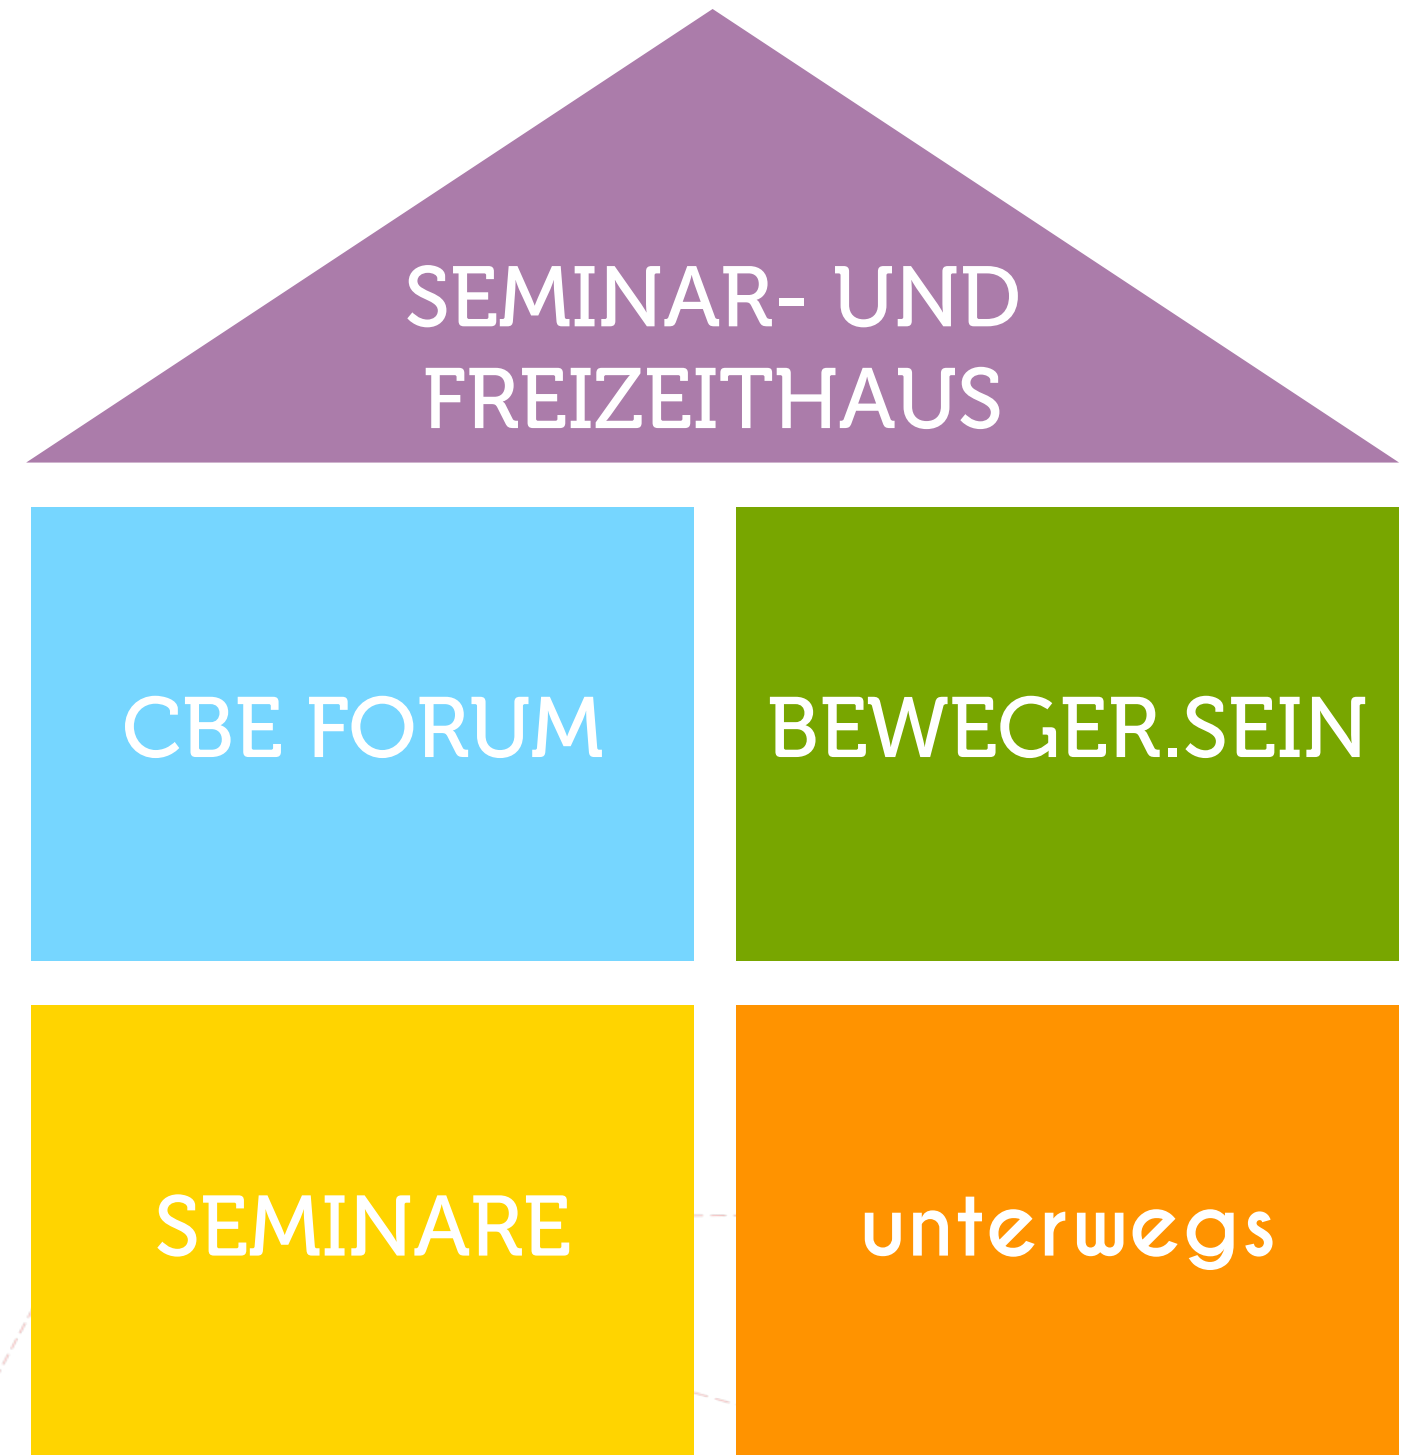

SEMINARE

Unser 10-monatiges
Jüngerschaftsprogramm verbindet
Bibelschule mit Lebensschule.
Junge Menschen finden
Orientierung für ihr Leben.

SEMINARE

unterwegs

Wir unterstützen Gemeinden neue Leiter und Verantwortungsträger zu prägen. Unser Programm läuft in enger Zusammenarbeit mit der Ortsgemeinde.

SEMINARE

BEWEGER.SEIN

unterwegs

Wir bieten ein Forum für
Gemeindeleiter, die sich
austauschen und voneinander
profitieren wollen. Wir geben
Impulse für den Gemeindebau.

CBE FORUM

BEWEGER.SEIN

SEMINARE

unterwegs

Unser Haus gibt Raum für
Freizeiten, Seminare oder
Klausuren. Ein Ort für dich, dein
Team oder deine Feier.

Du willst mehr erfahren?

The logo for CBE (Christliches Bildungszentrum) is located in the top left corner. It consists of the letters 'CBE' in a dark blue, sans-serif font. To the right of the letters is a small graphic element consisting of three overlapping triangles: a blue one on top, a yellow one on the left, and a green one on the right, all pointing towards the right. The logo is set against a white background that is part of a larger graphic element resembling a folded piece of paper or a banner.